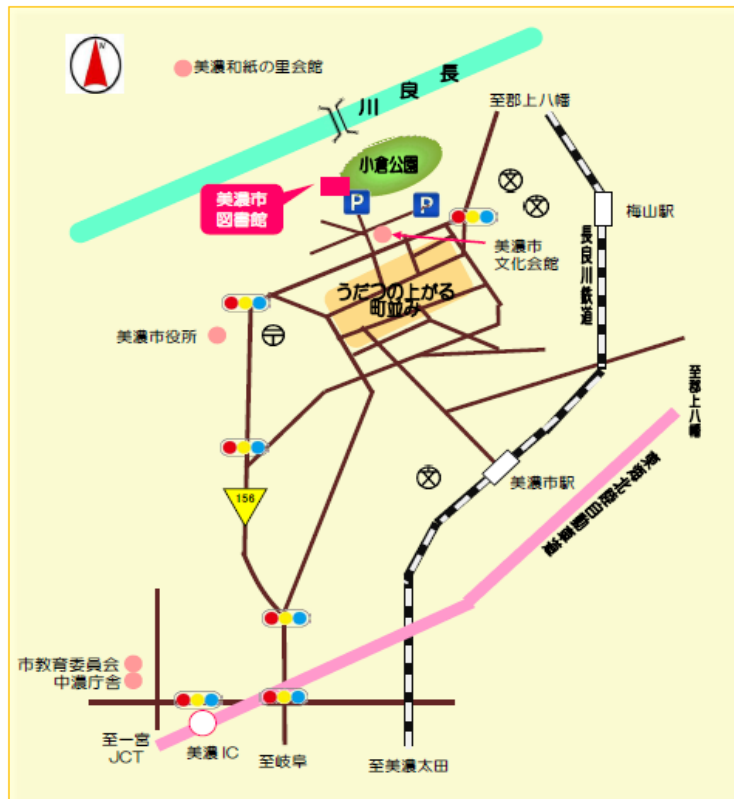

図書にかかわる機関

美濃市図書館	美濃市(殿町) 1571-2	☎35-2280
木風舎	美濃市藍川 21-4	
国立国会図書館 国際子ども図書館児童サービス課企画推進係	東京都台東区上野公園 12-49	☎03-3827-2065
岐阜県図書館企画課企画振興係	岐阜市宇佐 4-2-1	☎058-275-5111

美濃市図書館

開館時間

【平日】 午前10時から午後6時

【土日・祝日】 午前10時から午後5時(6月から9月の土日は午後7時まで)

休館日

●月曜日、祝祭日の翌日(その日が月曜日に当たるときは、その翌日)

●図書整理日

・毎月第4金曜日 ・12/29～翌年1/3

※図書の特別整理期間、その他行事などにより、臨時休館になることがあります。

木風舎

約4,000冊の蔵書があり、20名程のメンバーがボランティアで本の貸出、市内外の園や学校での読み聞かせ活動、読み聞かせの意義や大切さを伝える活動、読み聞かせのポイント指導など、多岐にわたる活動を展開しています。